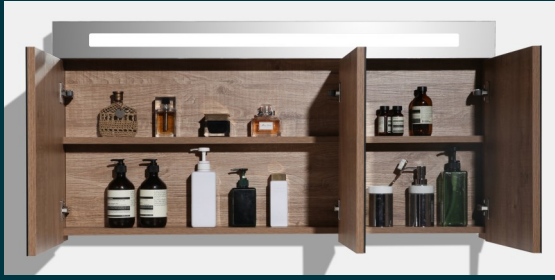

# Standaard badkamer

*bouwgereed*

De bouwgereed badkamer is standaard voorzien van de volgende onderdelen:

- \* Wastafel + wastafelmengkraan
- \* Spiegel 60x40 cm
- \* Handdoekhaakje (1x)
- \* Hangtoilet
- \* Closetrolhouder en closetborstelgarnituur
- \* Douchemengkraan, stang en handdouche
- \* Design radiator
- \* Mosa tegelwerk 30x30cm op de vloer + draingoot
- \* Aluminium beplating op de wand, wit gecoat

# Woongereed badkamer

*Wijzigingen t.o.v. bouwgereed*

De woongereed badkamer heeft de volgende wijzigingen ten opzichte van de bouwgereed badkamer:

- \* Badmeubel met dubbele wastafel incl. 2x wastafelmengkraan en 2x handdoekhaakje (i.p.v. enkele wastafel met 1 wastafelmengkraan en 1 handdoekhaakje)
- \* Spiegel 120\*80 cm met geïntegreerde ledverlichting en verwarming
- \* Glazen draaideur (afm. vast deel 30x200 cm en draaiend deel van 60x200 cm) en zijwand (afm. 90x200 cm)

# UPGRADE meubelpakket

Dit pakket bestaat uit de volgende meubels voor de badkamer en het toilet:

- \* Hoge kast
- \* Spiegelkast met LED-verlichting  
(de standaard spiegel met LED komt te vervallen)
- \* Toiletmeubel  
(de standaard fontein komt te vervallen)

# Kleurkeuze

STANDAARD en UPGRADE meubelpakket

Standaard is uw badkamer voorzien van een **natuurlijk eiken** wastafelmeubel. Optioneel kunt u kiezen voor een **hoogglans wit** wastafelmeubel.

Heeft u gekozen voor het UPGRADE meubelpakket? Dan worden deze meubels allemaal in dezelfde kleur uitgevoerd; natuurlijk eiken of hoogglans wit.