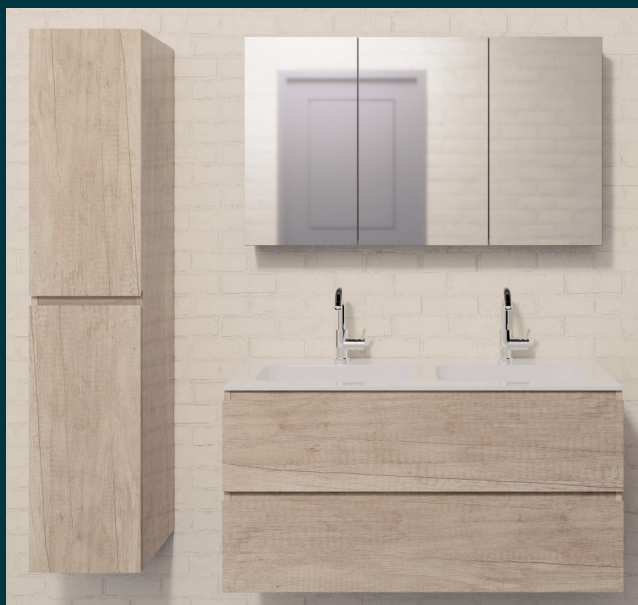

Kleurkeuze

PLUS meubelpakket

*Bovenstaande afbeeldingen geven een impressie van de mogelijke kleuren.
De kranen in de afbeeldingen behoren niet tot het PLUS meubelpakket.*

Wanneer er gekozen is voor het PLUS meubelpakket kunt u kostenneutraal een keuze maken uit één van de volgende kleuren:

- Licht eiken (Nebraska)
- Mat wit
- Mat antraciet
- Mat zwart