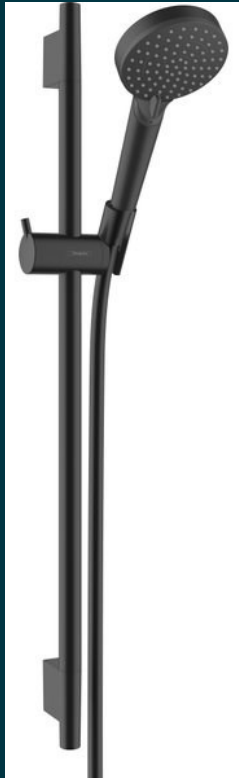

Black Line pakket - mat zwart

Bij oplevering van uw nieuwe woning zijn uw badkamer en toilet voorzien van chromen afwerking en kranen. U kunt kiezen voor het Black Line pakket. De douchecabine, kranen en accessoires in de badkamer en het toilet worden dan uitgevoerd in de kleur mat zwart.

BLACK LINE pakket

Deze set bestaat uit de volgende elementen:

- Glazen draaideur incl. scharnieren en zijwand,
- Douchemengkraan, glijstang en handdouche,
- Wastafelmengkraan,
- Handdoekhaakjes 2x (*badkamer*),
- Closetrolhouder (*badkamer en toilet*),
- Toiletborstelhouder (*badkamer en toilet*),
- Fonteinkraan (*toilet*).