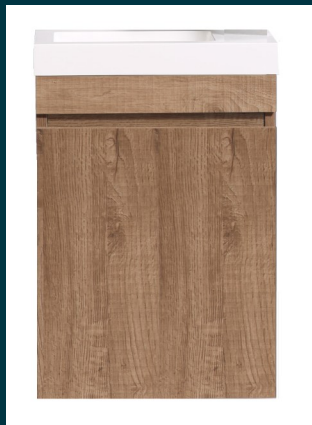

UPGRADE meubelpakket

Dit pakket bestaat uit de volgende meubels voor de badkamer en het toilet:

- Hoge kast
- Spiegelkast met LED-verlichting
  (de standaard spiegel met LED komt te vervallen)
- Toiletmeubel
  (de standaard fontein komt te vervallen)