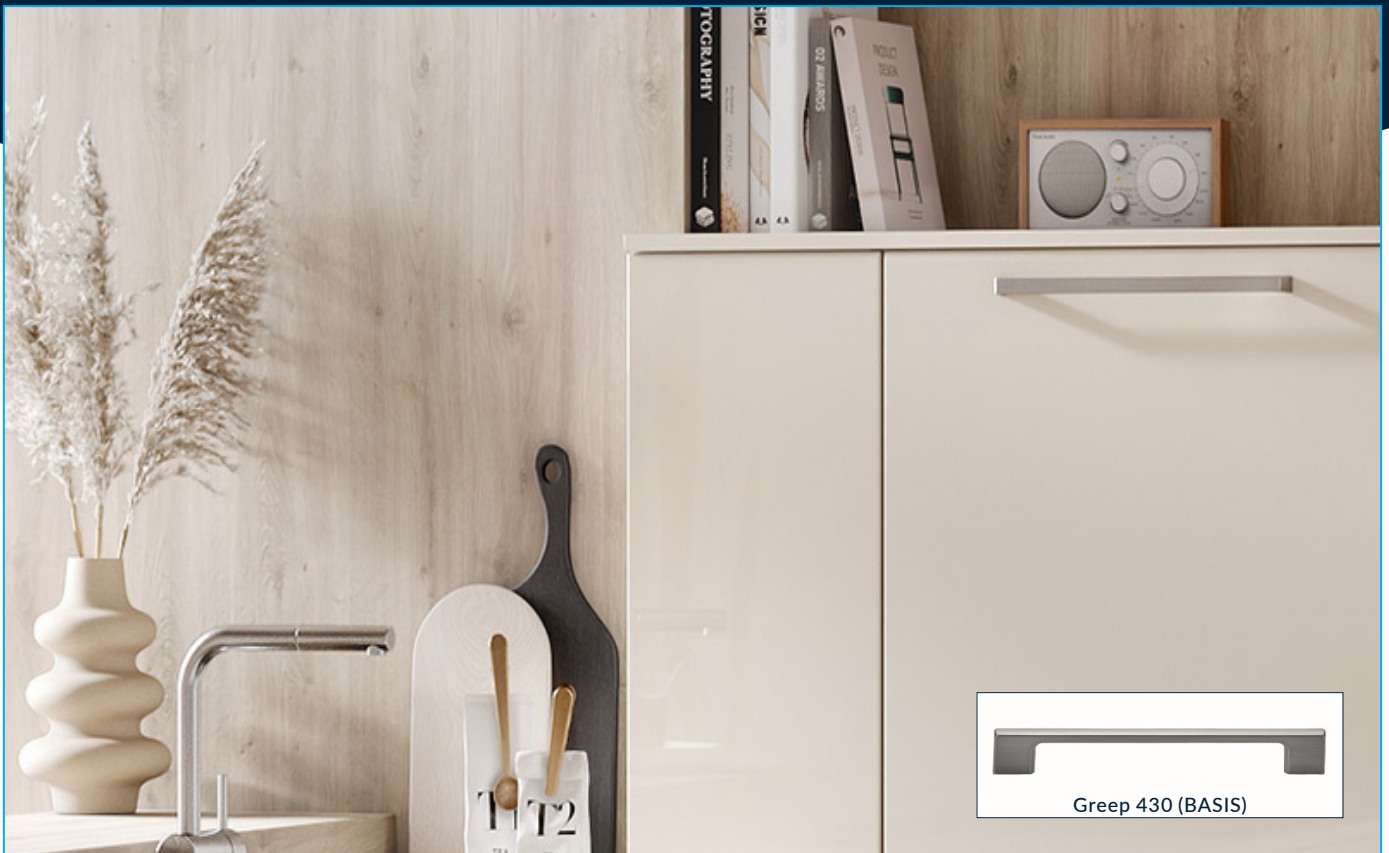

Greep 437 Grafiet geborsteld

Greep 435 Zwart

Greep 458 Goud

Greep 466 Brons

KEUZE MOGELIJKHEDEN KRANEN VOOR PREMIUM A, B & C

Standaard kraan

OPTIE FORTE

OPTIE QUADRATO