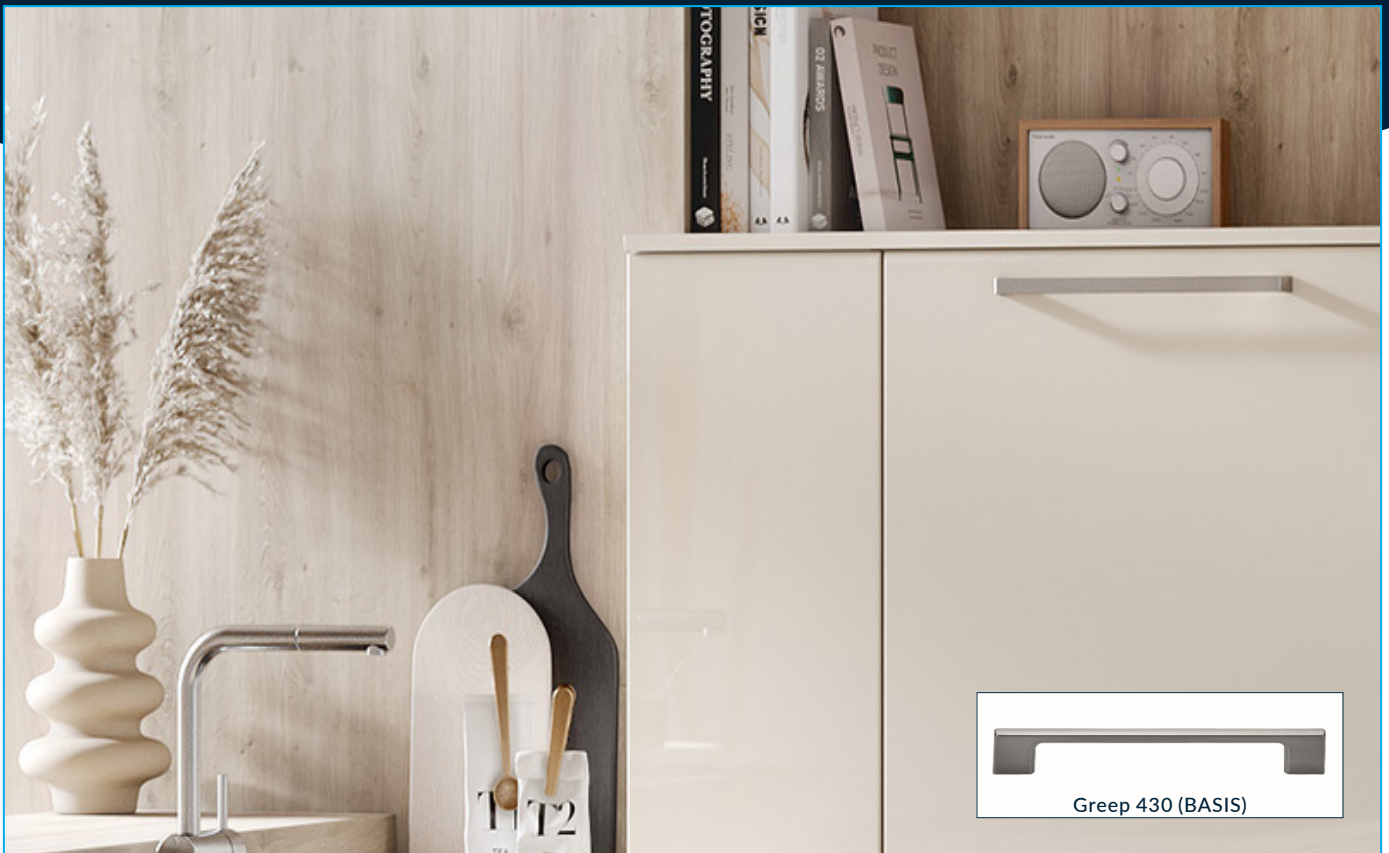

GREPMOGELIJKHEDEN VOOR PREMIUM A, B & C KEUKEN